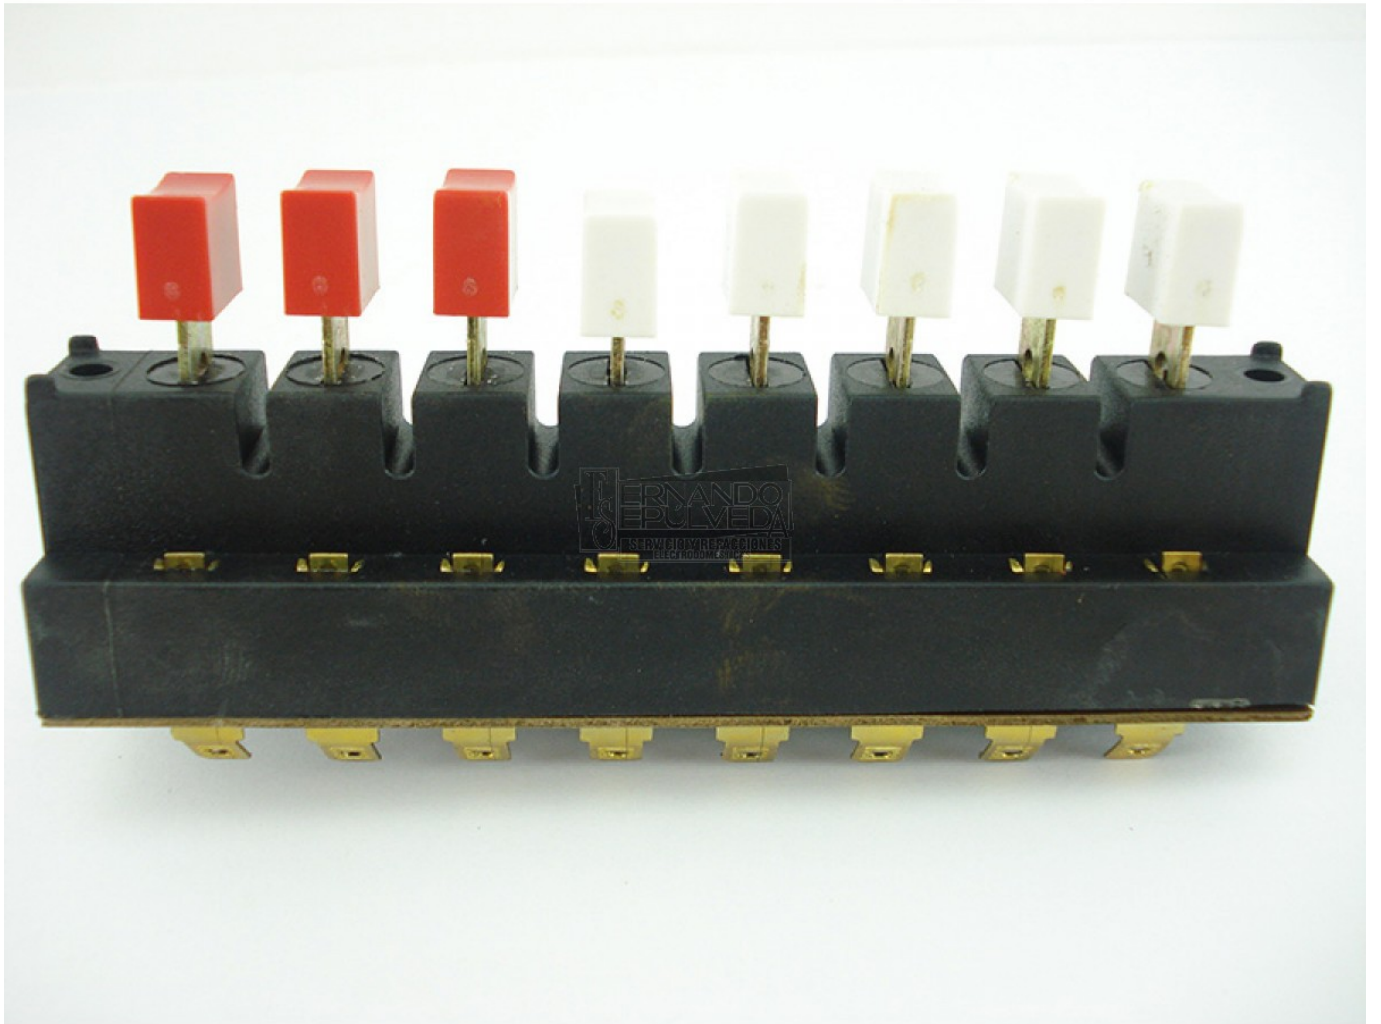

DOWNLOAD

DOWNLOAD

[Diagrama Electrico De Licuadora Oster](#)

[Diagrama Electrico De Licuadora Oster](#)

DOWNLOAD

DOWNLOAD

Encuentra Diagrama Electrico Conexion Motor De Licuadora en Mercado Libre México. Descubre la ... Licuadora Oster De Metal 450-20 Motor De Metal 2 Vel.. Diagrama Electrico De Licuadora Oster > http://urllio.com/scm8q_b42852c0b1
Introducing the new Firefox browser. 2x Faster, 30% less memory Feliz día ,solo necesito el diagrama eléctrico de la licuadora oster blend er classic.. Diagramas y manuales de servicio de Licuadoras. Marcas. 1. Moulinex · 9. Oster. Archivos. 6805.pdf Blender Core 16 speed · Brly07-z00-mx_43_69387289.pdf.. tarjeta electronica para licuadora oster reversible · Electrodomésticos. diagrama electrico conexion motor de licuadora. 100 resultados. Ordenar publicaciones.. Diagrama Electrico De Licuadora Oster ->>->>->> <http://bit.ly/30P0sX0>.. Bueno si es de dos velocidades tiene dos bobinas en cada polo la velocidad mas alta es la primera que puede tener hasta 140 vueltas por Google · Textos. Resultado de imagen para diagrama de licuadora oster 2 velocidades Licuadora Oster, Esquemas Electricos,, Guardado desde ritsasv.com Resultado de imagen para diagrama de licuadora oster 2 velocidades. ... Esquemas eléctricos: motor con devanado unico conexion dahlander. Esquemas Diagrama de Licuadoras OsterEn los modelos de licuadoras Clásicas y de la línea Oster Slope, normalmente los componentes mecánicos Esta Licuadora de 10 Velocidades te facilitar la vida al momento de hacer mezclas, batidos y licuados. Diagrama electrico de licuadora oster.. LICUADORAS PARTES ELECTRICAS - Cable y enchufe - Motor { Campo o Estator y Rotor o ... Herramientas Desarmador o destornillador de copa ¼ pulgs, 6mm, para desarmar la licuadora Oster. ... Diagrama Eléctrico de una Licuadora.. Esquema eléctrico maniobra temporizada con marcha paro. Montajes ElectricosTableros ElectricosGeneradores ElectricosEsquemas ElectricosInstalacion <http://shurll.com/6brfu> &nbs.. Tengo un motor de licuadora tipo Oster cuyo swiche tiene 4 posiciones (mas una adicional de apagado), de los campos salen cuatro (4) alambres, el cual Diagramasde.com – Diagramas electronicos y diagramas eléctricos ·  ... diagramas de licuadoras, diagramas gratis de licuadoras ... Diagramas 6805.pdf licuadoras Detalles sobre 6805.pdf Archivo: Esquema Akai EA.zip Formato: Archivo Manual de Instrucciones LICUADORA ... Cuando use algún aparato eléctrico siempre deben seguirse precauciones básicas de seguridad ...